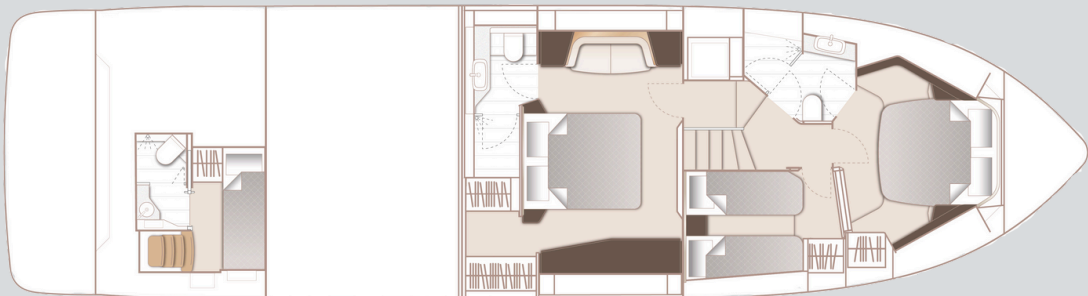

F 5 8

A F58 é inconfundível, com linhas elegantes e acabamentos de alto padrão, normalmente reservados a iates muito maiores. Com 18,2 m (58 pés), um flybridge amplo e ótimo aproveitamento do espaço, ela garante uma estadia confortável no mar.

LAYOUTS

FICHA TÉCNICA

DIMENSÕES PRINCIPAIS

Comprimento total (incl. púlpito)	59 pés 8 pol (18,20m)
Comprimento total (excl. púlpito)	58 pés 4 pol (17,77m)
Boca	16 pés 1 pol (4,90m)
Calado	5 pés 0 pol (1,53m)
Descolamento	32 318 kg (71 248 lbs)*
Capacidade de combustível	726 gal / 872 gal EUA / 3 300 litros
Capacidade de água (incl. aquecedor)	139 gal / 166 gal EUA / 630 litros