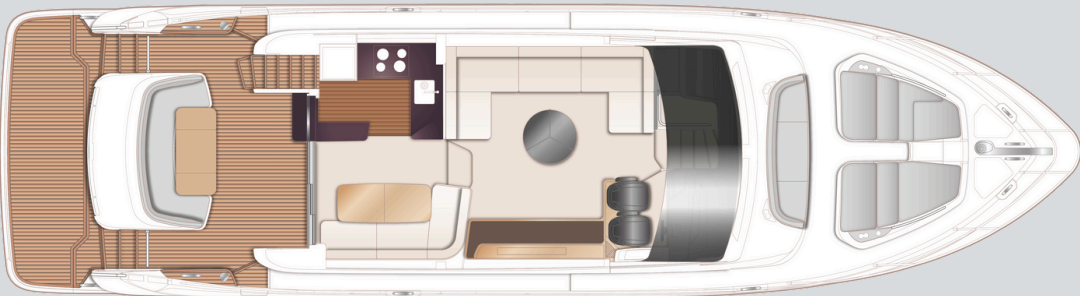

F 5 8

A F58 é inconfundível, com linhas elegantes e acabamentos de alto padrão, normalmente reservados a iates muito maiores. Com 18,2 m (58 pés), um flybridge amplo e ótimo aproveitamento do espaço, ela garante uma estadia confortável no mar.

LAYOUTS

FICHA TÉCNICA

DIMENSÕES PRINCIPAIS

Comprimento total (incl. púlpito)	59 pés 8 pol (18,20m)
Comprimento total (excl. púlpito)	58 pés 4 pol (17,77m)
Boca	16 pés 1 pol (4,90m)
Calado	5 pés 0 pol (1,53m)
Descolamento	32 318 kg (71 248 lbs)*
Capacidade de combustível	726 gal / 872 gal EUA / 3 300 litros
Capacidade de água (incl. aquecedor)	139 gal / 166 gal EUA / 630 litros

MOTORES

MAN V8-1200 (2x 1 200mhp)	Velocidade: 29-35 nós
--------------------------------------	--------------------------