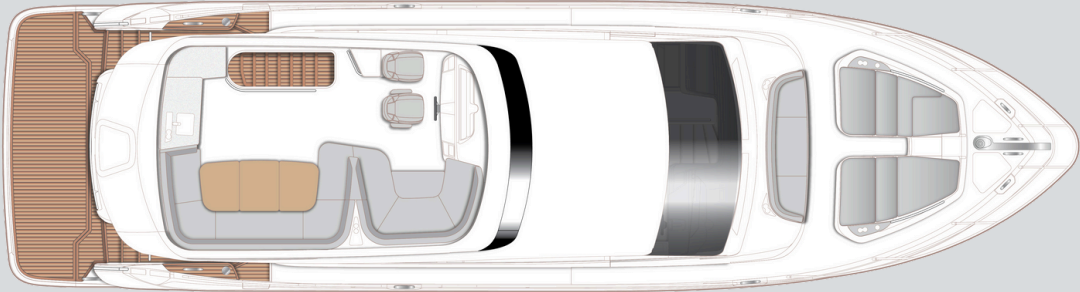

F 5 8

A F58 é inconfundível, com linhas elegantes e acabamentos de alto padrão, normalmente reservados a iates muito maiores. Com 18,2 m (58 pés), um flybridge amplo e ótimo aproveitamento do espaço, ela garante uma estadia confortável no mar.

LAYOUTS

FICHA TÉCNICA

DIMENSÕES PRINCIPAIS

Comprimento total (incl. púlpito)	59 pés 8 pol (18,20m)
Comprimento total (excl. púlpito)	58 pés 4 pol (17,77m)
Boca	16 pés 1 pol (4,90m)
Calado	5 pés 0 pol (1,53m)
Descolamento	32 318 kg (71 248 lbs)*
Capacidade de combustível	726 gal / 872 gal EUA / 3 300 litros
Capacidade de água (incl. aquecedor)	139 gal / 166 gal EUA / 630 litros

MOTORES

MAN V8-1200 (2x 1 200mhp)	Velocidade: 29-35 nós
--------------------------------------	--------------------------