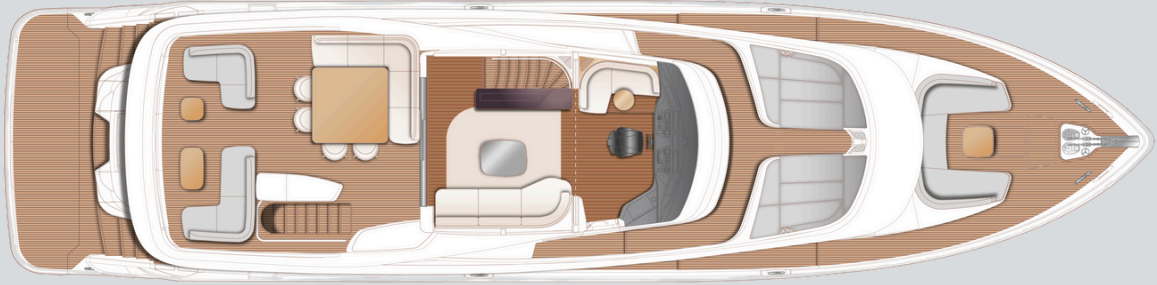

X 8 0

Com linhas imponentes e um design inovador, a Princess X80 oferece o espaço e o conforto de um iate de maiores dimensões, sem abrir mão da performance e da elegância que definem a Classe X.

LAYOUTS

FICHA TÉCNICA

DIMENSÕES PRINCIPAIS

Comprimento total (incl. púlpito)	82 pés 5 pol (25,11m)
Comprimento total (excl. púlpito)	82 pés 5 pol (25,11m)
Boca	19 pés 11 pol (6,07m)
Calado	6 pés 0 pol (1,83m)
Descolamento	70.314 kg (155.016lbs)*
Capacidade de combustível	1.540 gal / 1.849gal EUA / 7.000 litros
Capacidade de água (incl. aquecedor)	326 gal / 391 gal EUA / 1.480 litros

MOTORES

MAN V12 Duplo (2x 1.650mhp)	Velocidade: 27 nós
--	-----------------------