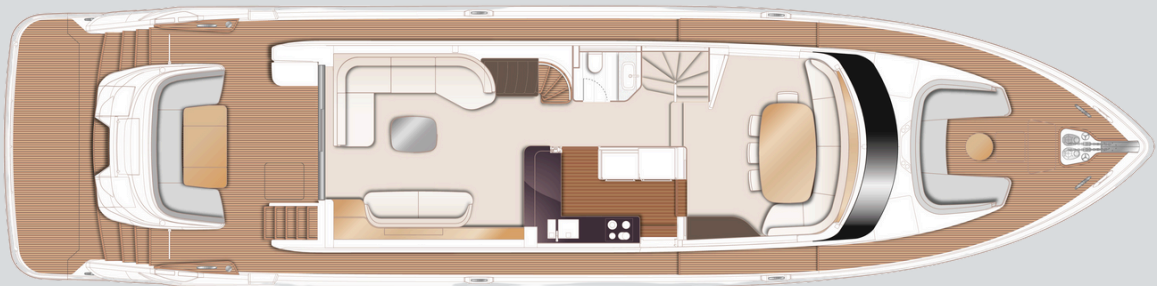

X 8 0

Com linhas imponentes e um design inovador, a Princess X80 oferece o espaço e o conforto de um iate de maiores dimensões, sem abrir mão da performance e da elegância que definem a Classe X.

LAYOUTS

FICHA TÉCNICA

DIMENSÕES PRINCIPAIS

Comprimento total (incl. púlpito)	82 pés 5 pol (25,11m)
Comprimento total (excl. púlpito)	82 pés 5 pol (25,11m)
Boca	19 pés 11 pol (6,07m)
Calado	6 pés 0 pol (1,83m)
Descolamento	70.314 kg (155.016lbs)*
Capacidade de combustível	1.540 gal / 1.849gal EUA / 7.000 litros
Capacidade de água (incl. aquecedor)	326 gal / 391 gal EUA / 1.480 litros

MOTORES

MAN V12 Duplo (2x 1.650mhp)	Velocidade: 27 nós
--	-----------------------