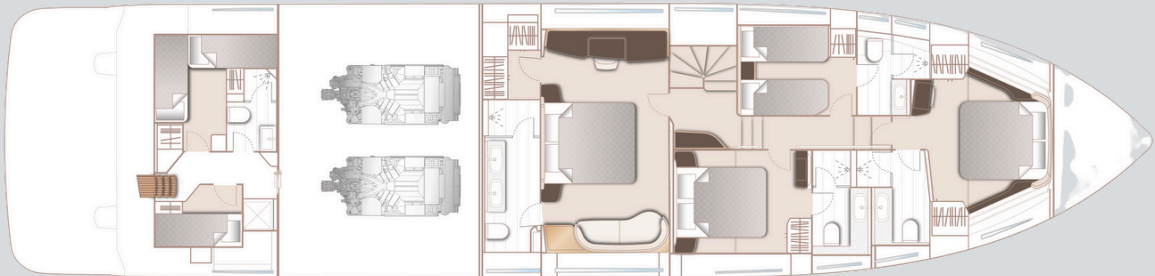

X 8 0

Com linhas imponentes e um design inovador, a Princess X80 oferece o espaço e o conforto de um iate de maiores dimensões, sem abrir mão da performance e da elegância que definem a Classe X.

LAYOUTS

FICHA TÉCNICA

DIMENSÕES PRINCIPAIS

Comprimento total (incl. púlpito)	82 pés 5 pol (25,11m)
Comprimento total (excl. púlpito)	82 pés 5 pol (25,11m)
Boca	19 pés 11 pol (6,07m)
Calado	6 pés 0 pol (1,83m)
Descolamento	70.314 kg (155.016lbs)*
Capacidade de combustível	1.540 gal / 1.849gal EUA / 7.000 litros
Capacidade de água (incl. aquecedor)	326 gal / 391 gal EUA / 1.480 litros