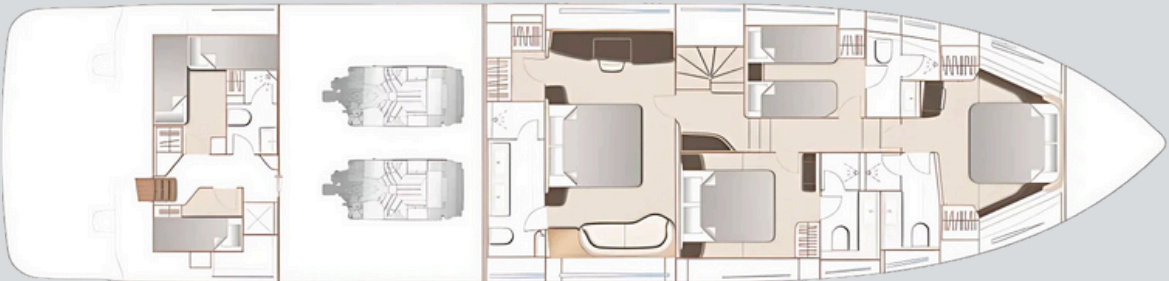

Y 80

Com linhas elegantes e um design contemporâneo, a Princess Y80 combina amplitude e sofisticação, entregando o máximo em conforto e luxo a bordo, sem perder a performance e a excelência que definem a Classe Y.

LAYOUTS

FICHA TÉCNICA

DIMENSÕES PRINCIPAIS

Comprimento total (incl. púlpito)	83 pés 8 pol (25,50m)
Comprimento total (excl. púlpito)	82 pés 5 pol (25,11m)
Boca	19 pés 11 pol (6,07m)
Calado	5 pés 10 pol (1,80m)
Descolamento	61 547 kg (135 688 lbs)*
Capacidade de combustível	1 540 gal / 1 849gal EUA / 7 000 litros
Capacidade de água (incl. aquecedor)	326 gal / 391 gal EUA / 1 480 litros